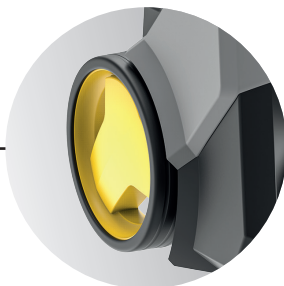

LAVOR

SIMPLY STRONGER

Manico ergonomico con avvolgitubo attivo in pressione: massima praticità in fase di riordino dopo l'uso, riducendo al minimo l'ingombro

NEW

Pompa con testata in ottone:

lunga durata, accessori in metallo con attacco M22

Grandi ruote con battistrada in gomma: semplice da trasportare

Accessori standard

Pistola con attacco M22

Lancia M22 con ugello regolabile

Lancia turbo M22

Tubo alta pressione R1 8 m

Adattatore

Pascal 23 PRO