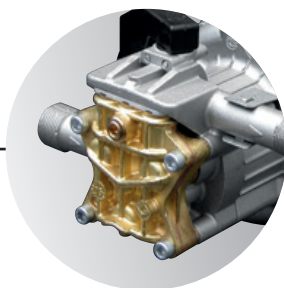

LAVOR

SIMPLY STRONGER

Manico ergonomico con avvolgitubo attivo in pressione: massima praticità in fase di riordino dopo l'uso, riducendo al minimo l'ingombro

NEW

Pompa con testata in ottone:

lunga durata, accessori in metallo con attacco M22

Grandi ruote con battistrada in gomma: semplice da trasportare

Accessori standard

Pistola con attacco M22

Lancia M22 con ugello regolabile

Lancia turbo M22

Tubo alta pressione R1 8 m

Adattatore

Pascal 23 PRO